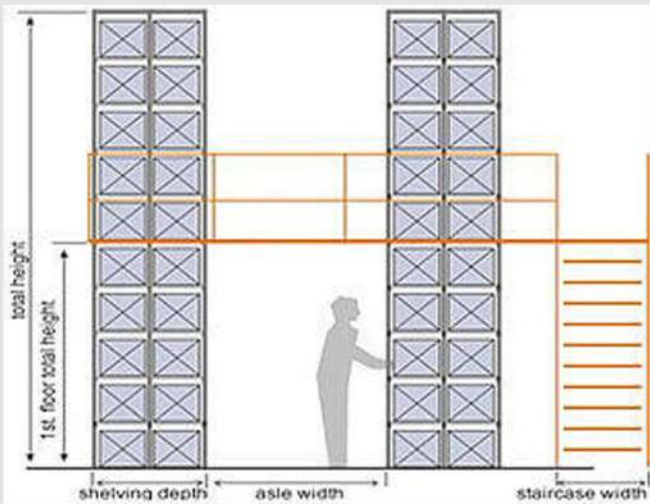

۶۰ سال پیشینه مثبت
بهینه ساز فضا، چاره ساز انبار
شرکت **دژپاد** (سهامی خاص)

قفسه بندی مشبک

۶۰ سال پیشینه مثبت

بهینه ساز فضا، چاره ساز انبار

قفسه بندی مشبک

تعریف:

سیستم نگهداری مشبک دژپاد یکی از رایج ترین و پر مصرف ترین انواع قفسه بندی انباری است که برای نگهداری بارهای سبک و کم حجم که توسط شخص قابل گذاشت و برداشت باشند، بکار می رود و تا چهار طبقه قابل اجرا است.

کاربرد:

* برای نگهداری و دسته بندی ملزومات، ابزار، قطعات یدکی و غیره در انبارها، فروشگاهها و مراکز آموزشی و اداری

نمای شماتیک:

ویژگی ها:

- * در ابعاد، اندازه و رنگهای متنوع سفارش
- * با قابلیت دسترسی سهل به مواد و کالا با وجود طبقات متعدد، پلکان، نرده، بالابر و راهروها.
- * نصب آسان و سریع
- * قابلیت افزایش ارتفاع
- * قابل استفاده برای ساخت سازه های سبک مانند دیوارهای کاذب، سقف سبک، نیم طبقه سبک، میز کار

۶۰ سال پيشينه مثبت

بهينه ساز فضا، چاره ساز انبار

قفسه بندي مشبك

مشخصات فني

ابعاد قفسه (CM)	ارتفاع	تا ۹۰۰
	عمق	۲۰-۲۵-۳۰-۳۵-۴۰-۴۶-۵۰-۶۰
	دهانه	۹۵
تحمل	كفه	حداكثر تا ۱۲۰ كيلوگرم
	كفپوش	حداكثر تا ۴۰۰ كيلوگرم
	راهرو بندي	۳۵۰ كيلوگرم بر مترمربع
رنگ	كليبه اجزا به رنگ طوسي آلکيد / اپوكسي مايع	