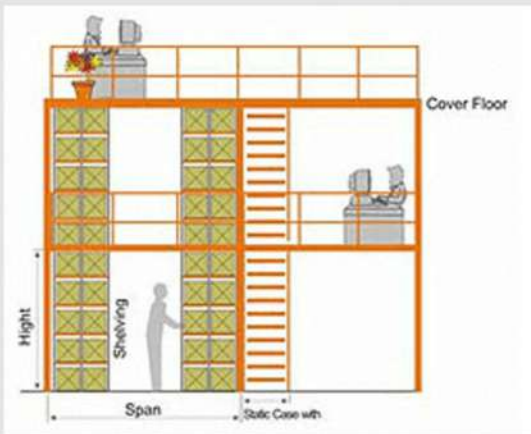

۶۰ سال پیشینه مثبت
بهینه ساز فضا، چاره ساز انبار
شرکت **دژپاد** (سهامی خاص)

نیم طبقه مزین

۶۰ سال پیشینه مثبت
بهینه ساز فضا، چاره ساز انبار

نیم طبقه مزین

تعریف:

سازه ای است برای استفاده مفید از ارتفاع سالن های موجود، که ساخت سالنهایی طبقاتی را میسر می سازد.

کاربرد:

* در سالنهای تولید، انبارها و نمایشگاهها به منظور ایجاد سالنهای دو طبقه تولیدی مونتاژ، دفاتر کار و نگهداری مواد و کالا

نمای شماتیک:

ویژگی ها:

- * قابلیت اتصال پیچ و مهره ای
- * صرفه جویی در سطح زیربنا
- * نصب سریع
- * بی نیازی از عملیات ساختمانی
- * قابل گسترش از دو سو با ستونهای مشترک
- * استفاده از پیچهای مقاومت بالا (گرید ۸-۸)

۶۰ سال پیشینه مثبت

بهینه ساز فضا، چاره ساز انبار

نیم طبقه مزین

مشخصات فنی

ابعاد قفسه (cm)	ارتفاع	برای هر طبقه 250-300
	دهانه	200 تا 600
تحمل	طبقات	حداکثر تا 1000 کیلوگرم به متر مربع
رنگ	کلیه اجزا طوسی اپوکسی مایع	